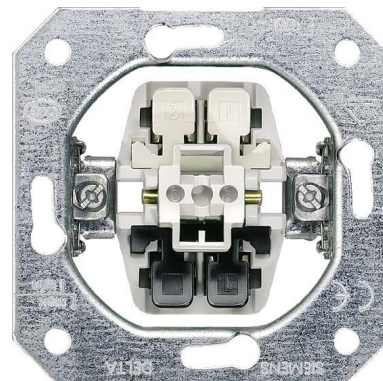

Switch Two-way switch Rocker/button Basic element 5TA2156

Allgemeine Informationen

| | |
|----------------|-----------------------|
| Products_Model | ET0830176 |
| EAN | 4001869038162 |
| Producer | Siemens Indus.Sector |
| Producer-Model | 5TA2156 |
| Producer-Typ | 5TA2156 |
| min. Order | |
| Class | Installationsschalter |

Technische Informationen

| | |
|---------------------------------------|------|
| Schaltungsart | |
| Bedienungsart | |
| Zusammenstellung | |
| Anzahl der Module (bei Modulbauweise) | |
| Tastschalter | |
| Anzahl der Betätigungswippen | |
| Montageart | |
| Befestigungsart | |
| Werkstoff | |
| Werkstoffgüte | |
| Halogenfrei | |
| Oberfläche | |
| Ausführung der Oberfläche | |
| Farbe | |
| Beleuchtungsfunktion | |
| Geeignet für Schutzart (IP) | |
| Nennspannung | 250V |
| Bemessungsstrom | 10A |
| Schaltstrom für Leuchtstofflamp 10AX | |
| Rückmeldekontakt | |
| Waschmaschinenschalter | |

[Switch Two-way switch Rocker/button Basic element 5TA2156 online kaufen](#)