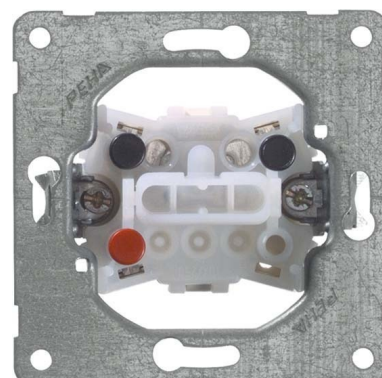

Switch Two-way switch Rocker/button Basic element 00190611

Allgemeine Informationen

Products_Model	ET0823043
EAN	4010105190618
Producer	Peha
Producer-Model	00190611
Producer-Typ	D 516
min. Order	
Class	Installationsschalter

Technische Informationen

Schaltungsart	
Bedienungsart	
Zusammenstellung	
Anzahl der Module (bei Modulbauweise)	
Tastschalter	
Anzahl der Betätigungswippen	
Montageart	
Befestigungsart	
Werkstoff	
Werkstoffgüte	
Halogenfrei	
Oberfläche	
Ausführung der Oberfläche	
Farbe	
Beleuchtungsfunktion	
Geeignet für Schutzart (IP)	
Nennspannung	250V
Bemessungsstrom	10A
Schaltstrom für Leuchtstofflamp 6AX	
Rückmeldekontakt	
Anschlussart	
Waschmaschinenschalter	

[Switch Two-way switch Rocker/button Basic element 00190611 online kaufen](#)