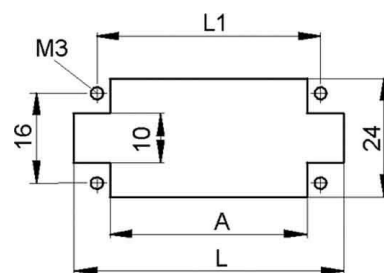

Lapp Zubehör Steckereinsatz EPIC H-A 3 SS

Allgemeine Informationen

Artikelnummer	ET1009043
EAN	4044773072686
Hersteller	Lapp Zubehör
Hersteller-ArtNr	10420000
Hersteller-Typ	H-A 3 SS
Verpackungseinheit	1 Stück
Artikelklasse	Kontakteinsatz für Industriesteckverbinder

Technische Informationen

Kontaktausführung

Form

Mit Gehäuse

Polzahl

Bemessungsstrom In 10A

Bemessungsspannung 250V

Ausführung des elektrischen Ar

Mit Drahtschutz

Mit Schutzleiter

Lapp Zubehör Steckereinsatz EPIC H-A 3 SS Kontaktausführung Stift, Form rechteckig, Polzahl 3, Bemessungsstrom In 10A, Bemessungsspannung 250V, Ausführung des elektrischen Anschlusses Schraubanschluss, Mit Schutzleiter,