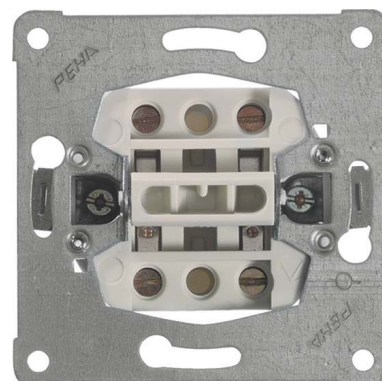

Switch Two-way switch Rocker/button Basic element 00110211

Allgemeine Informationen

Products_Model	ET0823003
EAN	4010105110210
Producer	Peha
Producer-Model	00110211
Producer-Typ	D 616/2
min. Order	
Class	Installationsschalter

Technische Informationen

Schaltungsart	
Bedienungsart	
Zusammenstellung	
Anzahl der Module (bei Modulbauweise)	
Tastschalter	
Anzahl der Betätigungswippen	
Montageart	
Befestigungsart	
Werkstoff	
Werkstoffgüte	
Halogenfrei	
Oberfläche	
Ausführung der Oberfläche	
Farbe	
Beleuchtungsfunktion	
Geeignet für Schutzart (IP)	
Nennspannung	250V
Bemessungsstrom	10A
Schaltstrom für Leuchtstofflamp 6AX	
Rückmeldekontakt	
Anschlussart	
Waschmaschinenschalter	

[Switch Two-way switch Rocker/button Basic element 00110211 online kaufen](#)