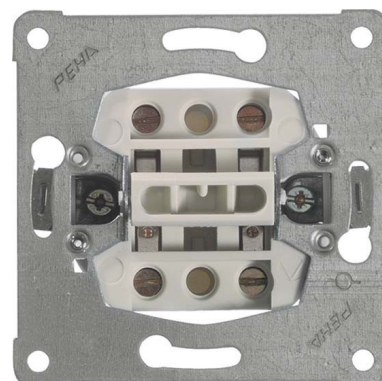

## Switch Two-way switch Rocker/button Basic element 00110211

### Allgemeine Informationen

Products_Model	ET0823003
EAN	4010105110210
Producer	Peha
Producer-Model	00110211
Producer-Typ	D 616/2
min. Order	
Class	Installationsschalter

### Technische Informationen

Schaltungsart	
Bedienungsart	
Zusammenstellung	
Anzahl der Module (bei Modulbauweise)	
Tastschalter	
Anzahl der Betätigungswippen	
Montageart	
Befestigungsart	
Werkstoff	
Werkstoffgüte	
Halogenfrei	
Oberfläche	
Ausführung der Oberfläche	
Farbe	
Beleuchtungsfunktion	
Geeignet für Schutzart (IP)	
Nennspannung	250V
Bemessungsstrom	10A
Schaltstrom für Leuchtstofflamp 6AX	
Rückmeldekontakt	
Anschlussart	
Waschmaschinenschalter	

[Switch Two-way switch Rocker/button Basic element 00110211 online kaufen](#)