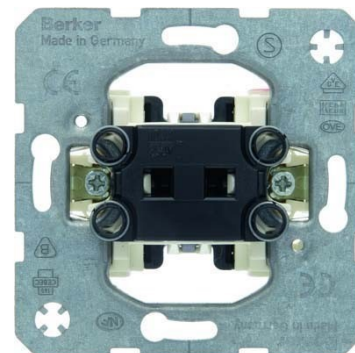

## Switch Intermediate switch Rocker/button Basic element 3037

### Allgemeine Informationen

Products_Model	ET0813017
EAN	4011334023395
Producer	Berker
Producer-Model	3037
Producer-Typ	3037
min. Order	
Class	Installationsschalter

### Technische Informationen

Schaltungsart	
Bedienungsart	
Zusammenstellung	
Anzahl der Module (bei Modulbauweise)	
Anzahl der Betätigungswippen	
Montageart	
Befestigungsart	
Werkstoff	
Werkstoffgüte	
Halogenfrei	
Oberfläche	
Ausführung der Oberfläche	
Farbe	
RAL-Nummer (ähnlich)	
Beleuchtungsfunktion	
Geeignet für Schutzart (IP)	
Nennspannung	250V
Schaltstrom für Leuchtstofflampen	10AX
Anschlussart	

[Switch Intermediate switch Rocker/button Basic element 3037 online kaufen](#)