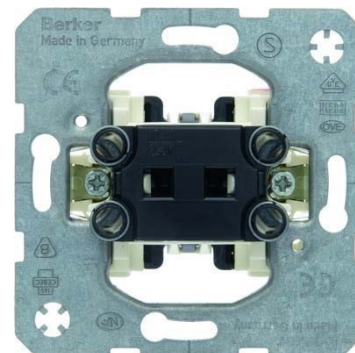

Switch Intermediate switch Rocker/button Basic element 3037

Allgemeine Informationen

Products_Model	ET0813017
EAN	4011334023395
Producer	Berker
Producer-Model	3037
Producer-Typ	3037
min. Order	
Class	Installationsschalter

Technische Informationen

Schaltungsart	
Bedienungsart	
Zusammenstellung	
Anzahl der Module (bei Modulbauweise)	
Anzahl der Betätigungswippen	
Montageart	
Befestigungsart	
Werkstoff	
Werkstoffgüte	
Halogenfrei	
Oberfläche	
Ausführung der Oberfläche	
Farbe	
RAL-Nummer (ähnlich)	
Beleuchtungsfunktion	
Geeignet für Schutzart (IP)	
Nennspannung	250V
Schaltstrom für Leuchtstofflampen	10AX
Anschlussart	

[Switch Intermediate switch Rocker/button Basic element 3037 online kaufen](#)