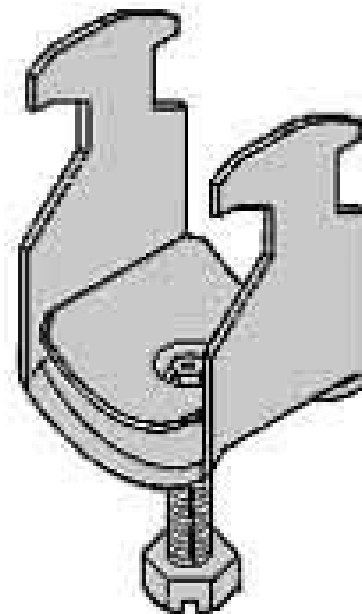

One-piece strut clamp 70 mm B 76 E3

Allgemeine Informationen

Products_Model	ET0422191
EAN	4013339083305
Producer	Niadax
Producer-Model	B 76 E3
Producer-Typ	B 76 E3
min. Order	
Class	Bügelschelle

Technische Informationen

Spannbereich	70...76mm
Max. Anzahl der Kabel	
Werkstoff Schelle	
Oberfläche Schelle	
Werkstoff Schraube	
Oberfläche Schraube	
Montageart	
Mit Kunststoffwanne	
Mit Metallwanne	
Halogenfrei	

[One-piece strut clamp 70 mm B 76 E3 online kaufen](#)