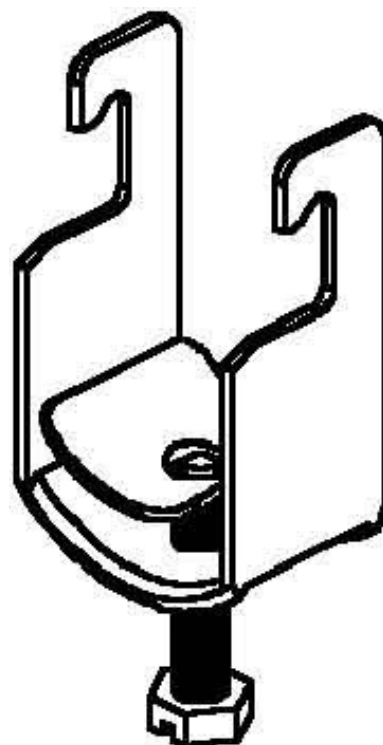

## One-piece strut clamp 82 mm BU 90

### Allgemeine Informationen

Products_Model	ET0422822
EAN	4013339066506
Producer	Niedax
Producer-Model	BU 90
Producer-Typ	BU 90
min. Order	
Class	Bügelschelle

### Technische Informationen

Spannbereich	82...90mm
Max. Anzahl der Kabel	
Werkstoff Schelle	
Oberfläche Schelle	
Werkstoff Schraube	
Oberfläche Schraube	
Montageart	
Mit Kunststoffwanne	
Mit Metallwanne	
Halogenfrei	