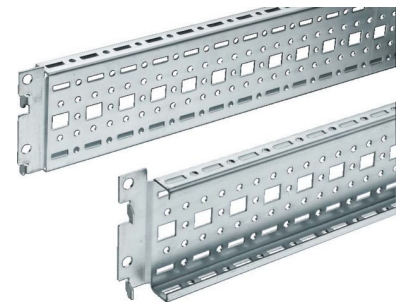

Profile (switchgear cabinet) Steel 8612180

Allgemeine Informationen

Products_Model	ET0680883
EAN	4028177212169
Producer	Rittal
Producer-Model	8612180
Producer-Typ	TS 8612.180(VE4)
min. Order	
Class	Profil (Schaltschrank)

Technische Informationen

Werkstoff	
Ausführung der Oberfläche	
Länge	800mm
Montageart	
Profilhöhe der Tragschiene	17mm

[Profile \(switchgear cabinet\) Steel 8612180 online kaufen](#)