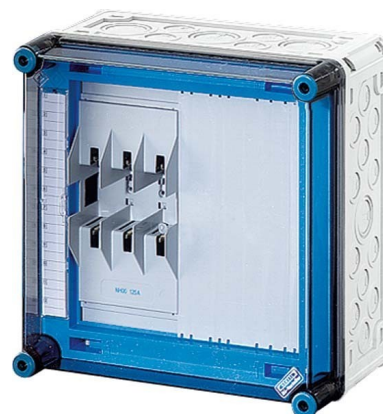

## Fuse enclosure Knife blade fuse (NH) 125 A IP65 4012591656418

### Allgemeine Informationen

Products_Model	ET0622143
EAN	4012591656418
Producer	Hensel
Producer-Model	2000641
Producer-Typ	Mi 6212
min. Order	
Class	Sicherungskasten

### Technische Informationen

Sicherung	
Bemessungsstrom	125A
Schutzart (IP)	
Platzierung auf Schienensystem	
Anzahl der Gruppen	
Werkstoff des Gehäuses	
Mit transparentem Deckel	
Höhe	300mm
Breite	300mm
Tiefe	170mm
Anbaumöglichkeit	