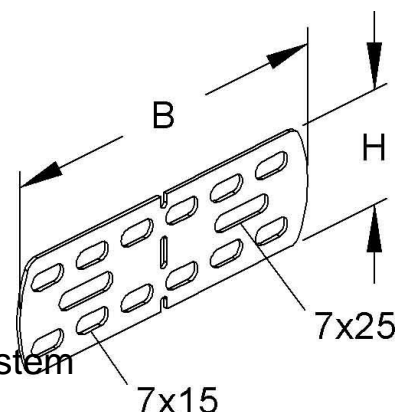

Connector for cable support system Longitudinal joint RVV 50

Allgemeine Informationen

Products_Model	ET0411156
EAN	4013339258604
Producer	Niadax
Producer-Model	RVV 50
Producer-Typ	RVV 50
min. Order	
Class	Verbinder für Kabeltragsystem

Technische Informationen

Ausführung	Gelenkverbinder horizontal
	Gelenkverbinder vertikal
Verbindungsart	
Geeignet für Gitterrinne	
Geeignet für Kabelleiter	
Geeignet für Kabelrinne	
Geeignet für Kabeltragsystemhöhe	40mm
Geeignet für Funktionserhalt	
Werkstoff	Rostfreier Stahl, gebeizt
Werkstoffgüte	
Oberfläche	
Farbe	

[Connector for cable support system Longitudinal joint RVV 50 online kaufen](#)