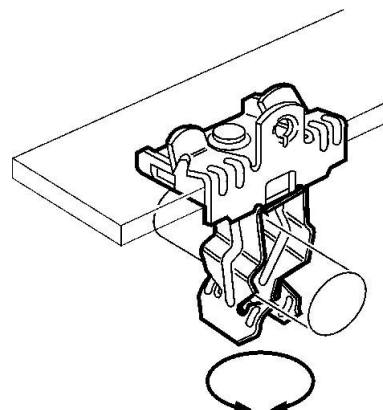

## Fixing clamp Clamp Conduit/cable 175100

### Allgemeine Informationen

Products_Model	ET0438868
EAN	8711893751031
Producer	Erico
Producer-Model	175100
Producer-Typ	8P912
min. Order	
Class	Befestigungsklammer

### Technische Informationen

Befestigungsart	
Anschlussart/-bauteil	
Geeignet für Flanschstärke	14...20mm
Rohr-/Kabeldurchmesser	18...22mm
Scharnierend	
Scharnier justierbar	
Werkstoff	
Oberfläche	
Bruchlast	110N