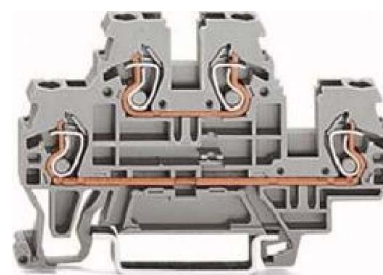

### Allgemeine Informationen

Artikelnummer	ET0450625
EAN	4044918630863
Hersteller	WAGO Kontakttechnik
Hersteller-ArtNr	870-501
Hersteller-Typ	870-501
Verpackungseinheit	1 Stück
Artikelklasse	Durchgangs-Reihenklemme

### Technische Informationen

Anschließbarer Leiterquerschnitt	0.08...4mm <sup>2</sup>	feindrähtig ohne Aderendhülse
Anschließbarer Leiterquerschnitt	0.08...2.5mm <sup>2</sup>	feindrähtig mit Aderendhülse
Anschließbarer Leiterquerschnitt	0.08...2.5mm <sup>2</sup>	feindrähtig
Bemessungsstrom In	24A	
Bemessungsspannung	500V	
Ausführung elektrischer Anschl		
Ausführung elektrischer Anschluss	2	
Anschlussposition		
Anzahl der Etagen		
Anzahl der Klemmstellen je Eta		
Montageart		
Werkstoff des Isolierkörpers		
Betriebstemperatur	105...105°C	
Brennbarkeitsklasse des Isolier		
Breite/Rastermaß	5mm	
Höhe bei niedrigstbauender Mo	40mm	
Länge	70mm	
Explosionsgeprüfte Ausführung		
Abschlussplatte erforderlich		
Farbe		
Etagen intern gebrückt		

WAGO Kontakttechnik Doppelstockklemme 0,08-2,4mmq grau L/L 870-501  
Anschließbarer Leiterquerschnitt feindrähtig ohne Aderendhülse 0,08 ...

4mm<sup>2</sup>, Anschließbarer Leiterquerschnitt feindrähtig mit Aderendhülse 0,08 ...

2,5mm<sup>2</sup>, Anschließbarer Leiterquerschnitt eindrätig 0,08 ...

2,5mm<sup>2</sup>, Anschließbarer Leiterquerschnitt mehrdrätig 0,08 ...

2,5mm<sup>2</sup>, Bemessungsstrom In 24A, Bemessungsspannung 500V, Ausführung elektrischer Anschluss 1 Federzuganschluss, Ausführung elektrischer Anschluss 2 Federzuganschluss, Anschlussposition oben, Anzahl der Etagen 2, Anzahl der Klemmstellen je Etage 2, Montageart Hutschiene 35 mm, Werkstoff des Isolierkörpers Thermoplast, Betriebstemperatur 105 ...