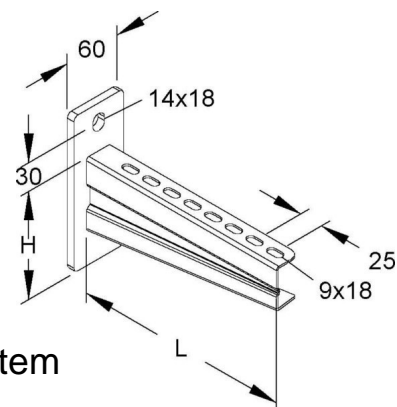

## Bracket for cable support system 230 mm 145 mm KTAS 200

### Allgemeine Informationen

Products_Model	ET0412556
EAN	4013339188406
Producer	Niadax
Producer-Model	KTAS 200
Producer-Typ	KTAS 200
min. Order	
Class	Ausleger für Kabeltragsystem

### Technische Informationen

Länge	230mm
Höhe	145mm
Ausführung	
Winkel	90...90°
Tragfähigkeit	5kN
Werkstoff	
Rostfreier Stahl, gebeizt	
Werkstoffgüte	
Oberfläche	
Farbe	

[Bracket for cable support system 230 mm 145 mm KTAS 200 online kaufen](#)