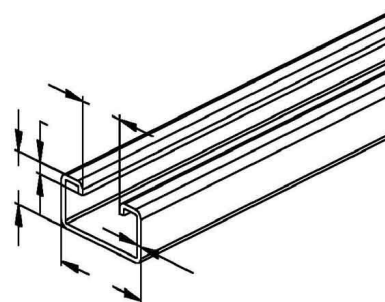

Support/Profile rail 900 mm 48 mm 26 mm 2991/900 FL

Allgemeine Informationen

Products_Model	ET5400760
EAN	4013339194308
Producer	Niedax
Producer-Model	2991/900 FL
Producer-Typ	2991/900 FL
min. Order	
Class	Stiel/Profilschiene

Technische Informationen

Länge	900mm
Breite	48mm
Höhe	26mm
Schlitzbreite	22mm
Materialstärke	2.5mm
Profilform	
Ausführung	
Art der Lochung	
Lochbreite	11.5mm
Mit Zahnung	
Abbrechbar	
Geeignet für Funktionserhalt	
Werkstoff	
Werkstoffgüte	
Oberfläche	
Farbe	

[Support/Profile rail 900 mm 48 mm 26 mm 2991/900 FL online kaufen](#)