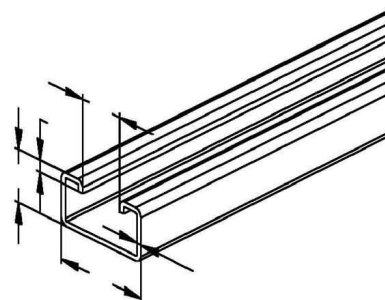

Support/Profile rail 900 mm 48 mm 26 mm 2991/900 FL

Allgemeine Informationen

Products_Model	ET5400760
EAN	4013339194308
Producer	Niedax
Producer-Model	2991/900 FL
Producer-Typ	2991/900 FL
min. Order	
Class	Stiel/Profilschiene

Technische Informationen

Länge	900mm
Breite	48mm
Höhe	26mm
Schlitzbreite	22mm
Materialstärke	2.5mm
Profilform	
Ausführung	
Art der Lochung	
Lochbreite	11.5mm
Mit Zahnung	
Abbrechbar	
Geeignet für Funktionserhalt	
Werkstoff	
Werkstoffgüte	
Oberfläche	
Farbe	

[Support/Profile rail 900 mm 48 mm 26 mm 2991/900 FL online kaufen](#)