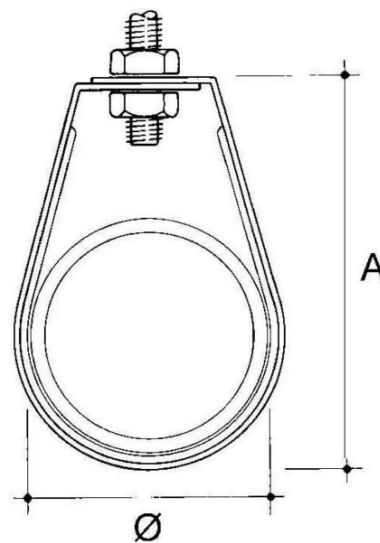

Tube clamp 25 mm Steel PH-25

Allgemeine Informationen

Products_Model	ET0477678
EAN	4013339755868
Producer	Niadax
Producer-Model	PH-25
Producer-Typ	PH-25
min. Order	
Class	Rohrschelle

Technische Informationen

Geeignet für Rohrdurchmesser	25...25mm
Geschlossen	
Werkstoff	
Anreihbar	
Max. Anzahl der Rohre	
Befestigungsart	
Mit Einlage	
Farbe	

[Tube clamp 25 mm Steel PH-25 online kaufen](#)