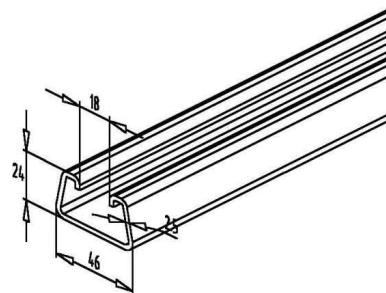

Support/Profile rail 6000 mm 46 mm 24 mm 2990/6 FO

Allgemeine Informationen

Products_Model	ET5402466
EAN	4013339045501
Producer	Niadax
Producer-Model	2990/6 FO
Producer-Typ	2990/6 FO
min. Order	
Class	Stiel/Profilschiene

Technische Informationen

Länge	6000mm
Breite	46mm
Höhe	24mm
Schlitzbreite	18mm
Materialstärke	2.5mm
Profilform	
Ausführung	
Art der Lochung	
Mit Zahnung	
Abbrechbar	
Geeignet für Funktionserhalt	
Werkstoff	
Werkstoffgüte	
Oberfläche	
Farbe	