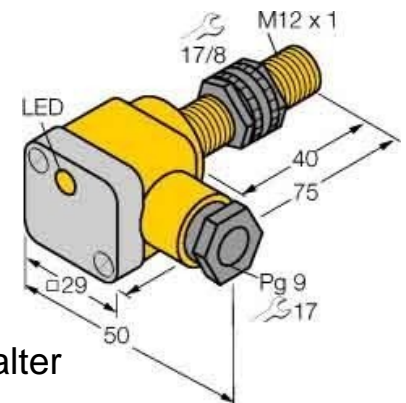

Inductive proximity switch 50 mm 29 mm 75 mm 46537

Allgemeine Informationen

Products_Model	ET0744047
EAN	4047101143287
Producer	Turck
Producer-Model	46537
Producer-Typ	Ni5-P12SK-AP6X
min. Order	
Class	Induktiver Näherungsschalter

Technische Informationen

Breite des Sensors	50mm
Höhe des Sensors	29mm
Länge des Sensors	75mm
Schaltabstand	5mm
Max. Ausgangsstrom am sicher	200mA
Bemessungssteuerspeisespannung	10...30V bei DC
Spannungsart	
Werkstoff des Gehäuses	

[Inductive proximity switch 50 mm 29 mm 75 mm 46537 online kaufen](#)