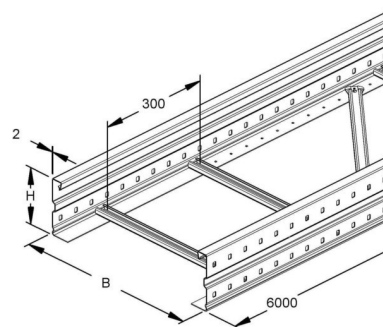

Cable ladder/wide span cable ladder Flat profile WSLM 150.400 F

Allgemeine Informationen

Products_Model	ET5402566
EAN	4013339579532
Producer	Niadax
Producer-Model	WSLM 150.400 F
Producer-Typ	WSLM 150.400 F
min. Order	
Class	Kabelleiter/Weitspannkabelleiter

Technische Informationen

Ausführung des Seitenholms

Seitenlochung

Ausführung der Sprosse

Befestigung der Sprosse

Höhe 150mm

Breite 400mm

Länge 6000mm

Sprossenmittenabstand 300mm

Weitspann-Ausführung

Geeignet für Funktionserhalt

Werkstoff

Rostfreier Stahl, gebeizt

Werkstoffgüte

Oberfläche

Farbe