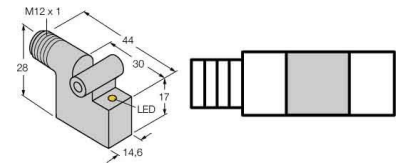

Magnetic proximity switch 46210

Allgemeine Informationen

Products_Model	ET0744040
EAN	4047101000368
Producer	Turck
Producer-Model	46210
Producer-Typ	BIM-IKT-AP6X-H1141
min. Order	
Class	Magnetischer Näherungsschalter

Technische Informationen

Ausführung des Schaltausgang:	
Breite des Sensors	14.6mm
Höhe des Sensors	44mm
Länge des Sensors	28mm
Gehäusebauform	
Max. Ausgangsstrom am sicheren Ausgang	200mA
Bemessungsversorgungsspann	10...30V
Spannungsart	