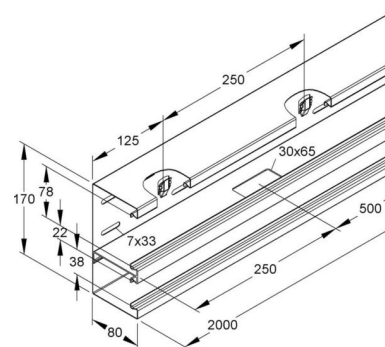

Technische Informationen

Breite	170mm
Tiefe	80mm
Länge	2000mm

Anzahl der Oberteile

Oberteile mitgeliefert

Oberteilbreite 1 78mm

Oberteilbreite 2 38mm

Symmetrisch

Bauform rechteckig

Anzahl der steckbaren Trennwände

Mit Kanalverbinder

Montagelochung im Boden

Montageart der Oberteile

Mit Kabelhalteklammer

[Wall duct 170 mm 80 mm 2000 mm DKU 170-78T80W online kaufen](#)