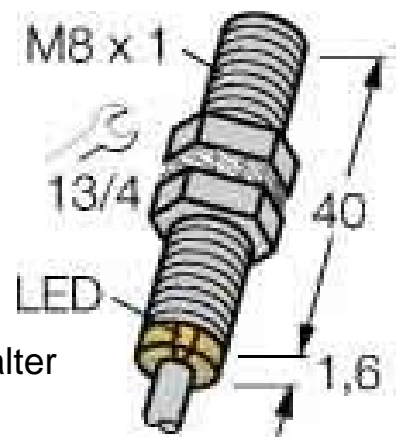

Inductive proximity switch 13 mm 41.6 mm 4602040

Allgemeine Informationen

Products_Model	ET0744013
EAN	4047101152050
Producer	Turck
Producer-Model	4602040
Producer-Typ	Bi 2-EG08-AP6X
min. Order	
Class	Induktiver Näherungsschalter

Technische Informationen

Breite des Sensors	13mm
Höhe des Sensors	41.6mm
Mechanische Einbaubedingung	
Schaltabstand	2mm
Ausführung des Schaltausgang	
Ausführung des elektrischen Anschlusses	
Gehäusebauform	
Max. Ausgangsstrom am sicheren Ausg	150mA
Bemessungssteuerspeisespann	10...30V
Spannungsart	
Werkstoff des Gehäuses	

[Inductive proximity switch 13 mm 41.6 mm 4602040 online kaufen](#)