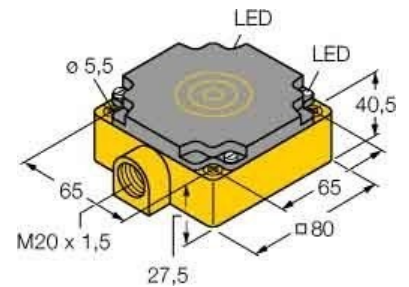

## Inductive proximity switch 80 mm 40.5 mm 80 mm 15695

### Allgemeine Informationen

Products_Model	ET0701324
EAN	4047101075731
Producer	Turck
Producer-Model	15695
Producer-Typ	NI40-CP80-VP4X2
min. Order	
Class	Induktiver Näherungsschalter

### Technische Informationen

Breite des Sensors	80mm
Höhe des Sensors	40.5mm
Länge des Sensors	80mm
Schaltabstand	40mm
Ausführung des Schaltausgang:	
Gehäusebauform	
Max. Ausgangsstrom am sicher	200mA
Versorgungsspannung	10...65V
Bemessungssteuerspeisespann	10...65V
Spannungsart	
Werkstoff des Gehäuses	

[Inductive proximity switch 80 mm 40.5 mm 80 mm 15695 online kaufen](#)