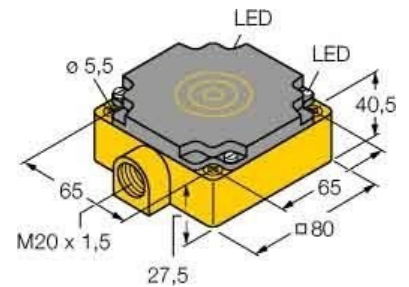

Inductive proximity switch 80 mm 40.5 mm 80 mm 15695

Allgemeine Informationen

Products_Model	ET0701324
EAN	4047101075731
Producer	Turck
Producer-Model	15695
Producer-Typ	NI40-CP80-VP4X2
min. Order	
Class	Induktiver Näherungsschalter

Technische Informationen

Breite des Sensors	80mm
Höhe des Sensors	40.5mm
Länge des Sensors	80mm
Schaltabstand	40mm
Ausführung des Schaltausgang:	
Gehäusebauform	
Max. Ausgangsstrom am sicher	200mA
Versorgungsspannung	10...65V
Bemessungssteuerspeisespannr	10...65V
Spannungsart	
Werkstoff des Gehäuses	

[Inductive proximity switch 80 mm 40.5 mm 80 mm 15695 online kaufen](#)