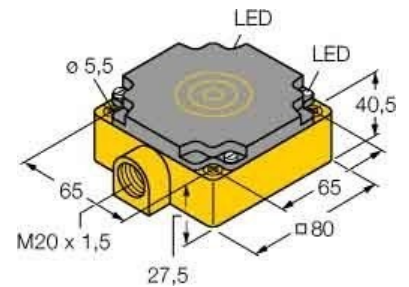

Inductive proximity switch 80 mm 40.5 mm 80 mm 15695

Allgemeine Informationen

Products_Model	ET0701324
EAN	4047101075731
Producer	Turck
Producer-Model	15695
Producer-Typ	NI40-CP80-VP4X2
min. Order	
Class	Induktiver Näherungsschalter

Technische Informationen

Breite des Sensors	80mm
Höhe des Sensors	40.5mm
Länge des Sensors	80mm
Schaltabstand	40mm
Ausführung des Schaltausgang:	
Gehäusebauform	
Max. Ausgangsstrom am sicher	200mA
Versorgungsspannung	10...65V
Bemessungssteuerspeisespann	10...65V
Spannungsart	
Werkstoff des Gehäuses	

[Inductive proximity switch 80 mm 40.5 mm 80 mm 15695 online kaufen](#)