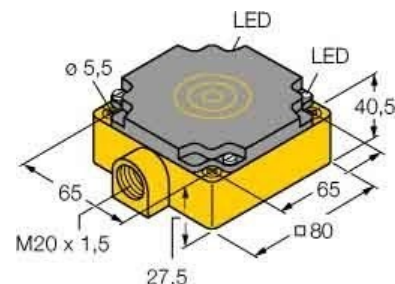

Inductive proximity switch 80 mm 80 mm 40.5 mm 13405

Allgemeine Informationen

Products_Model	ET0701352
EAN	4047101066760
Producer	Turck
Producer-Model	13405
Producer-Typ	NI40-CP80-FZ3X2
min. Order	
Class	Induktiver Näherungsschalter

Technische Informationen

Breite des Sensors	80mm
Höhe des Sensors	80mm
Länge des Sensors	40.5mm
Schaltabstand	40mm
Gehäusebauform	
Max. Ausgangsstrom am sicheren Ausg.	500mA
Bemessungssteuerspeisespann	20...250V
Spannungsart	
Werkstoff des Gehäuses	

[Inductive proximity switch 80 mm 80 mm 40.5 mm 13405 online kaufen](#)