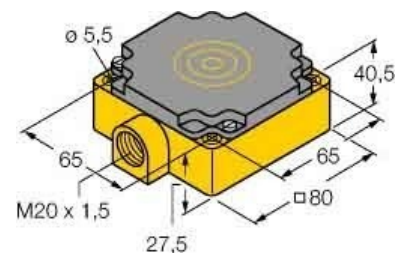

## Inductive proximity switch 80 mm 40.5 mm 80 mm 10085

### Allgemeine Informationen

Products_Model	ET0744093
EAN	4047101061505
Producer	Turck
Producer-Model	10085
Producer-Typ	NI40-CP80-Y1
min. Order	
Class	Induktiver Näherungsschalter

### Technische Informationen

Breite des Sensors	80mm
Höhe des Sensors	40.5mm
Länge des Sensors	80mm
Schaltabstand	40mm
Gehäusebauform	
Max. Ausgangsstrom am sicheren Ausgang	2.2A
Bemessungssteuerspeisespann	8.2...8.2V
Werkstoff des Gehäuses	

[Inductive proximity switch 80 mm 40.5 mm 80 mm 10085 online kaufen](#)