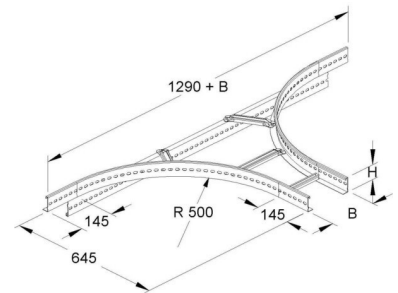

## Add-on tee for cable ladder Profile (open) 600 mm KLTA 100.603

### Allgemeine Informationen

Products_Model	ET5404104
EAN	4013339913787
Producer	Niadax
Producer-Model	KLTA 100.603
Producer-Typ	KLTA 100.603
min. Order	
Class	Anbau-Abzweigstück für Kabelleiter

### Technische Informationen

Ausführung des Seitenholms

Ausführung der Sprosse

Kabelleiter-Abgangsbreite 600mm

Kabelleiterhöhe 100mm

Ausführung

Weitspann-Ausführung

Geeignet für Funktionserhalt

Werkstoff

Rostfreier Stahl, gebeizt

Werkstoffgüte

Oberfläche

Farbe

[Add-on tee for cable ladder Profile \(open\) 600 mm KLTA 100.603 online kaufen](#)