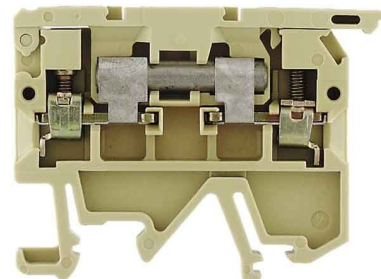

Fuse terminal block G-fuse 5x20 mm Swivelling None 0376760000

Allgemeine Informationen

Products_Model	ET0454450
EAN	4008190171346
Producer	Weidmüller
Producer-Model	0376760000
Producer-Typ	ASK 1
min. Order	
Class	Sicherungs-Reihenklemme

Technische Informationen

Ausführung des Sicherungseins	
Ausführung des Sicherungshalters	
Art des Anzeigeelements für die	
Anschließbarer Leiterquerschnitt 0.5...4mm ²	5-polig ohne Aderendhülse
Anschließbarer Leiterquerschnitt 0.5...4mm ²	5-polig mit Aderendhülse
Bemessungsstrom I _n	6.3A
Bemessungsspannung	500V
Ausführung elektrischer Anschl	
Ausführung elektrischer Anschluss	2
Anzahl der Etagen	
Anschlussposition	
Montageart	
Werkstoff des Isolierkörpers	
Betriebstemperatur	0...100°C
Brennbarkeitsklasse des Isolierstoffs nach UL 94	
Breite/Rastermaß	8mm
Höhe bei niedrigbauender Montage	34mm
Länge	58mm
Abschlussplatte erforderlich	
Farbe	

[Fuse terminal block G-fuse 5x20 mm Swivelling None 0376760000 online kaufen](#)