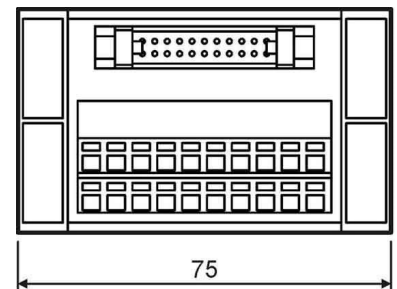

Interface module Screw connection Plug-in connection 149148

Allgemeine Informationen

Products_Model	ET0726724
EAN	
Producer	Mitsubishi Electric
Producer-Model	149148
Producer-Typ	TB-20-S
min. Order	
Class	Übergabemodul

Technische Informationen

Ausführung elektrischer Anschl	
Ausführung elektrischer Anschluss, steuerseitig	

[Interface module Screw connection Plug-in connection 149148 online kaufen](#)