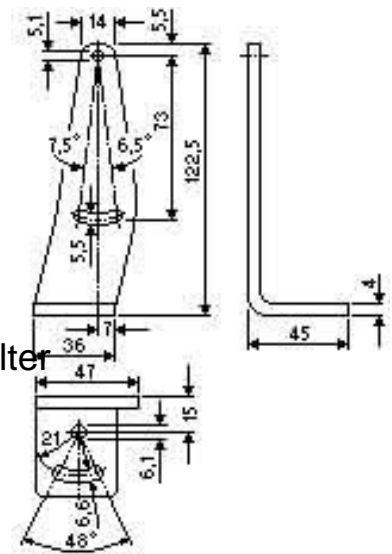

Accessories for position switches Other 2011480

Allgemeine Informationen

Products_Model	ET1238090
EAN	4047084143250
Producer	Sick
Producer-Model	2011480
Producer-Typ	BEF-WN-W45
min. Order	
Class	Zubehör für Positionsschalter

Technische Informationen

Art des Zubehörs

[Accessories for position switches Other 2011480 online kaufen](#)