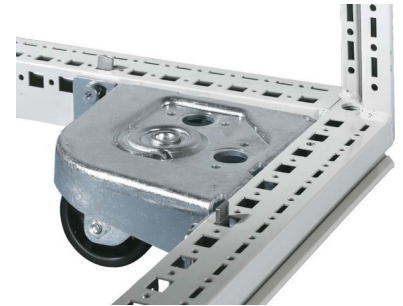

## Component for transport (switchgear cabinet) Feed roll 7825900

### Allgemeine Informationen

Products_Model	ET4510426
EAN	4028177234086
Producer	Rittal
Producer-Model	7825900
Producer-Typ	DK 7825.900(VE1Satz)
min. Order	
Class	Montagezubehör (Schaltschrank)

### Technische Informationen

Art des Zubehörs

[Component for transport \(switchgear cabinet\) Feed roll 7825900 online kaufen](#)