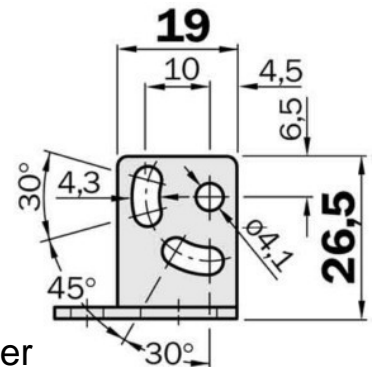

### Allgemeine Informationen

Products_Model	ET1238089
EAN	4047084102240
Producer	Sick
Producer-Model	2012938
Producer-Typ	BEF-WK-W12
min. Order	
Class	Zubehör für Positionsschalter