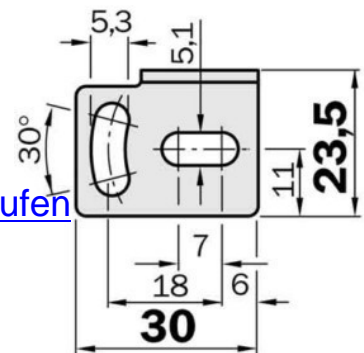

Technische Informationen

Art des Zubehörs

[Accessories for position switches Other 2012938 online kaufen](#)