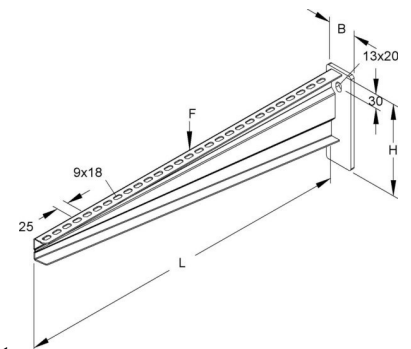

Bracket for cable support system 710 mm 150 mm KTA 700

Allgemeine Informationen

Products_Model	ET0412551
EAN	4013339188000
Producer	Niadax
Producer-Model	KTA 700
Producer-Typ	KTA 700
min. Order	
Class	Ausleger für Kabeltragsystem

Technische Informationen

Länge	710mm
Höhe	150mm
Ausführung	
Winkel	90...90°
Tragfähigkeit	2kN
Geeignet für Funktionserhalt	
Werkstoff	
Rostfreier Stahl, gebeizt	
Werkstoffgüte	
Oberfläche	
Farbe	

[Bracket for cable support system 710 mm 150 mm KTA 700 online kaufen](#)