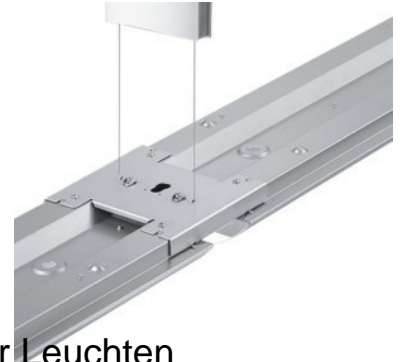

Mechanical accessories for luminaires Suspension cable 2147400

Allgemeine Informationen

Products_Model	ET1501269
EAN	4018242096749
Producer	Trilux
Producer-Model	2147400
Producer-Typ	03331 M-SL
min. Order	
Class	Mechanisches Zubehör für Leuchten

Technische Informationen

Art des Zubehörs

Farbe

Werkstoff

[Mechanical accessories for luminaires Suspension cable 2147400 online kaufen](#)