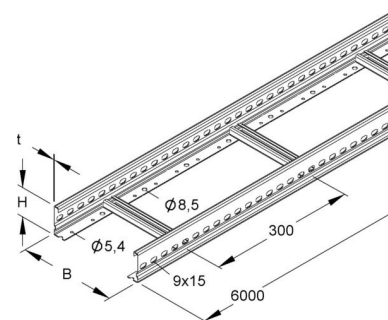

## Cable ladder/wide span cable ladder Flat profile 161C1-200-L63

### Allgemeine Informationen

|                |                                  |
|----------------|----------------------------------|
| Products_Model | ET5400232                        |
| EAN            | 4046847020203                    |
| Producer       | Rico                             |
| Producer-Model | 161C1-200-L63                    |
| Producer-Typ   | 161C1-200-L63                    |
| min. Order     |                                  |
| Class          | Kabelleiter/Weitspannkabelleiter |

### Technische Informationen

Ausführung des Seitenholms

Seitenlochung

Ausführung der Sprosse

|                       |        |
|-----------------------|--------|
| Höhe                  | 60mm   |
| Breite                | 200mm  |
| Länge                 | 6000mm |
| Sprossenmittenabstand | 300mm  |