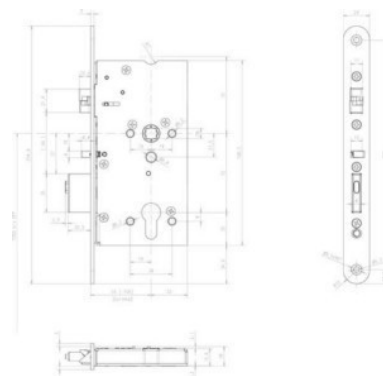

## Electrical door opener 609-602PZ-----1

### Allgemeine Informationen

Products_Model	ET1206666
EAN	4042203344716
Producer	Assa Abloy effeff
Producer-Model	609-602PZ-----1
Producer-Typ	609-602PZ 1
min. Order	
Class	Elektrischer Türöffner

### Technische Informationen

Öffnungsrichtung nach DIN

[Electrical door opener 609-602PZ-----1 online kaufen](#)