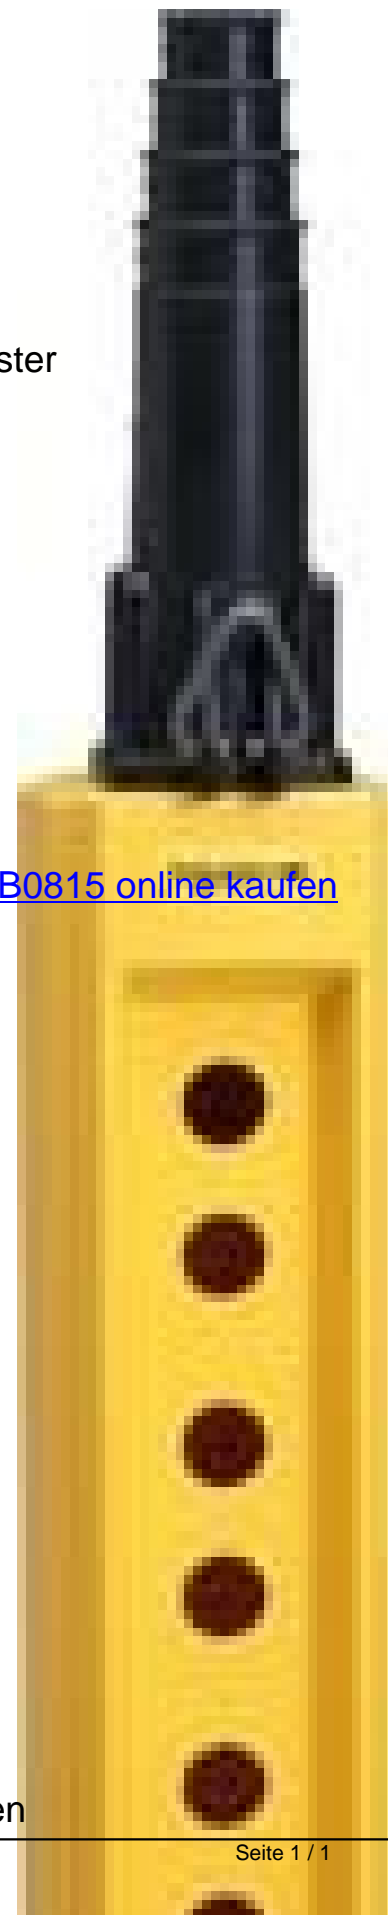

Empty enclosure for pendant control station 8 22 mm XACB0815

Allgemeine Informationen

Products_Model	ET0700276
EAN	3389110300352
Producer	Schneider Electric
Producer-Model	XACB0815
Producer-Typ	XACB0815
min. Order	
Class	Leergehäuse für Hängetaster

Technische Informationen

Anzahl der Befehlsstellen
Innendurchmesser der Öffnung 22mm
Farbe des Gehäuseoberteils
Geeignet für Hauptstromkreise
Geeignet für Steuerstromkreise
Schutzart (IP)
Werkstoff des Gehäuses