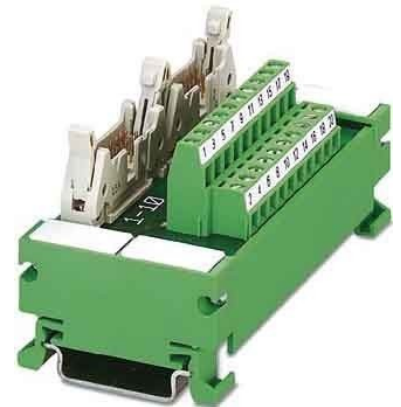

## Interface module Screw connection Plug-in connection 14 2965143

### Allgemeine Informationen

Products_Model	ET0785474
EAN	4017918130930
Producer	Phoenix Contact
Producer-Model	2965143
Producer-Typ	UM 45- 2FLK14/S7
min. Order	
Class	Übergabemodul

### Technische Informationen

Ausführung elektrischer Anschl	
Ausführung elektrischer Anschluss, steuserseitig	
Polzahl	
Bemessungsspannung	50V
Bemessungsstrom	1A
Verschmutzungsgrad	
Tiefe	50mm
Breite	98mm
Höhe	45mm
Montageart	

[Interface module Screw connection Plug-in connection 14 2965143 online kaufen](#)