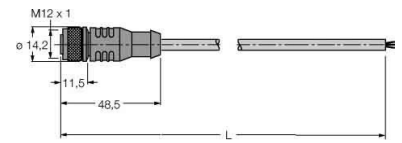

Sensor-actuator patch cord 6914114

Allgemeine Informationen

Products_Model	ET0784532
EAN	4047106118839
Producer	Turck
Producer-Model	6914114
Producer-Typ	RKSW451-6M
min. Order	
Class	Konfektioniertes Sensor-Aktor-Kabel

Technische Informationen

[Sensor-actuator patch cord 6914114 online kaufen](#)