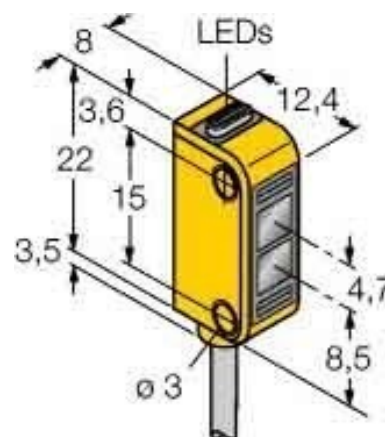

One-way light barrier Transmitter 3072140

Allgemeine Informationen

Products_Model	ET6301143
EAN	0662488721404
Producer	Turck
Producer-Model	3072140
Producer-Typ	Q126E
min. Order	
Class	Einweg-Lichtschranke

Technische Informationen

Lieferumfang des Einwegsyster	
Mit Zeitfunktion	
Bemessungsschaltabstand	2000mm
Max. Schaltabstand	2000mm
Max. Ausgangsstrom	150mA
Ausführung des elektrischen Anschlusses	
Ausführung des Schaltausgang:	
Breite des Sensors	8mm
Höhe des Sensors	23mm
Länge des Sensors	12mm
Werkstoff des Gehäuses	
Umgebungstemperatur	-20...70°C
Bemessungssteuerspeisespannr 10...30V	
Spannungsart	
Wellenlänge des Sensors	640nm
Lichtart	
Schutzart (IP)	