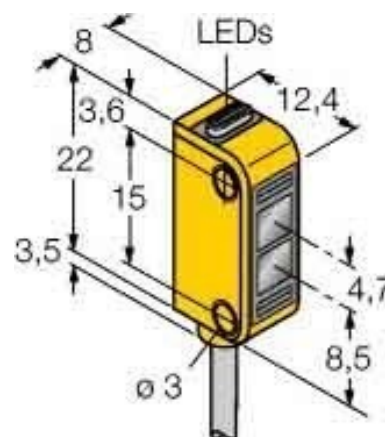

One-way light barrier Transmitter 3072140

Allgemeine Informationen

Products_Model	ET6301143
EAN	0662488721404
Producer	Turck
Producer-Model	3072140
Producer-Typ	Q126E
min. Order	
Class	Einweg-Lichtschranke

Technische Informationen

Lieferumfang des Einwegsyster	
Mit Zeitfunktion	
Bemessungsschaltabstand	2000mm
Max. Schaltabstand	2000mm
Max. Ausgangsstrom	150mA
Ausführung des elektrischen Anschlusses	
Ausführung des Schaltausgang	
Breite des Sensors	8mm
Höhe des Sensors	23mm
Länge des Sensors	12mm
Werkstoff des Gehäuses	
Umgebungstemperatur	-20...70°C
Bemessungssteuerspeisespannr	10...30V
Spannungsart	
Wellenlänge des Sensors	640nm
Lichtart	
Schutzart (IP)	