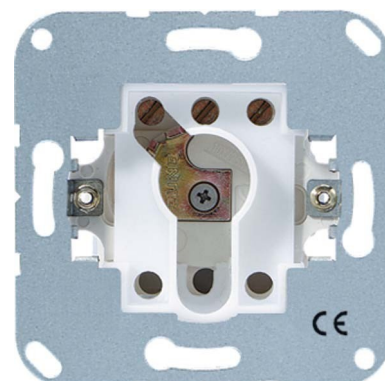

## Venetian blind switch/-push button Basic element Key 104.15

### Allgemeine Informationen

Products_Model	ET0834341
EAN	4011377094055
Producer	Jung
Producer-Model	104.15
Producer-Typ	104.15
min. Order	
Class	Jalousieschalter/-taster

Halogenfrei

Befestigungsart

Textfeld/Beschriftungsfläche

Geeignet für Schutzart (IP)

Bemessungsstrom 10A

Nennspannung 250V

Anzahl der Module (bei Modulbauweise)

Anzahl der Pole

[Venetian blind switch/-push button Basic element Key 104.15 online kaufen](#)