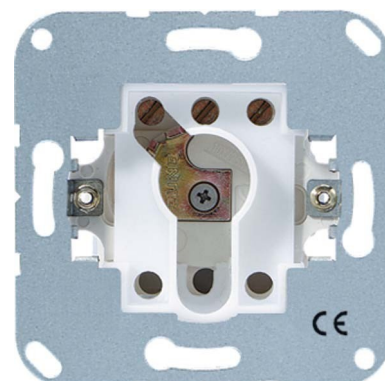

Jung Schlüsselschalter 10AX 250V 1-pol. 104.15

Allgemeine Informationen

Artikelnummer	ET0834341
EAN	4011377094055
Hersteller	Jung
Hersteller-ArtNr	104.15
Hersteller-Typ	104.15
Verpackungseinheit	1 Stück
Artikelklasse	Jalousieschalter/-taster

Technische Informationen

Zusammenstellung	
Ausführung	
Bedienungsart	
Elektrische und mechanische Verriegelung	
Mechanisch bedienbar	
Elektronisch bedienbar	
Montageart	
Halogenfrei	
Befestigungsart	
Textfeld/Beschriftungsfläche	
Geeignet für Schutzart (IP)	
Bemessungsstrom	10A
Nennspannung	250V
Anzahl der Module (bei Modulbauweise)	
Anzahl der Pole	

Jung Schlüsselschalter 10AX 250V 1-pol.

104.15 Zusammenstellung Basiselement, Ausführung Schalter 1-polig, Bedienungsart Schlüssel, Mechanisch bedienbar, Montageart Unterputz, Halogenfrei, Befestigungsart Befestigung mit Schraube, Geeignet für Schutzart (IP) IP20, Bemessungsstrom 10A, Nennspannung 250V, Anzahl der Module (bei Modulbauweise) 0, Anzahl der Pole 1-polig, Schlüsselschalter, 10 AX, 250 V ~, Jalousie-Wendeschalter 1-polig, kein Demontageschutz, zylinderbündige Abdeckung, mindestens 55 mm Einbautiefe, für Profil-Halbzylinder mit ca.

40 mm Gesamtlänge (DIN 18252)

[Jung Schlüsselschalter 10AX 250V 1-pol. 104.15 online kaufen](#)