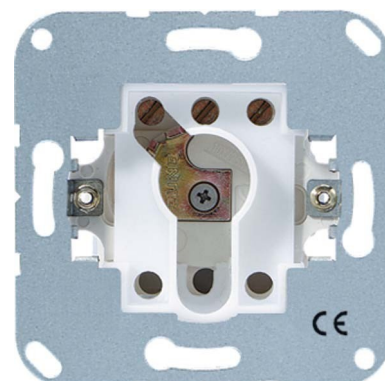

Venetian blind switch/-push button Basic element Key 104.15

Allgemeine Informationen

Products_Model	ET0834341
EAN	4011377094055
Producer	Jung
Producer-Model	104.15
Producer-Typ	104.15
min. Order	
Class	Jalousieschalter/-taster

Technische Informationen

Zusammenstellung

Ausführung

Bedienungsart

Elektrische und mechanische Verriegelung

Mechanisch bedienbar

Elektronisch bedienbar

Montageart

Halogenfrei

Befestigungsart

Textfeld/Beschriftungsfläche

Geeignet für Schutzart (IP)

Bemessungsstrom 10A

Nennspannung 250V

Anzahl der Module (bei Modulbauweise)

Anzahl der Pole

[Venetian blind switch/-push button Basic element Key 104.15 online kaufen](#)