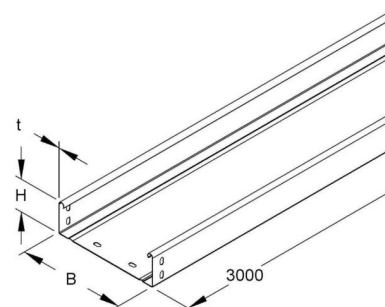

Cable tray/wide span cable tray 60 mm 300 mm RLUC 60.300

Allgemeine Informationen

Products_Model	ET5400710
EAN	4013339870387
Producer	Niadax
Producer-Model	RLUC 60.300
Producer-Typ	RLUC 60.300
min. Order	
Class	Kabelrinne/Weitspannkabelrinne

Technische Informationen

Höhe	60mm
Breite	300mm
Länge	3000mm
Seitenlochung	
Montagelochung im Boden	
Ausführung	
Weitspann-Ausführung	
Werkstoff	
Rostfreier Stahl, gebeizt	
Werkstoffgüte	
Oberfläche	
Farbe	

[Cable tray/wide span cable tray 60 mm 300 mm RLUC 60.300 online kaufen](#)