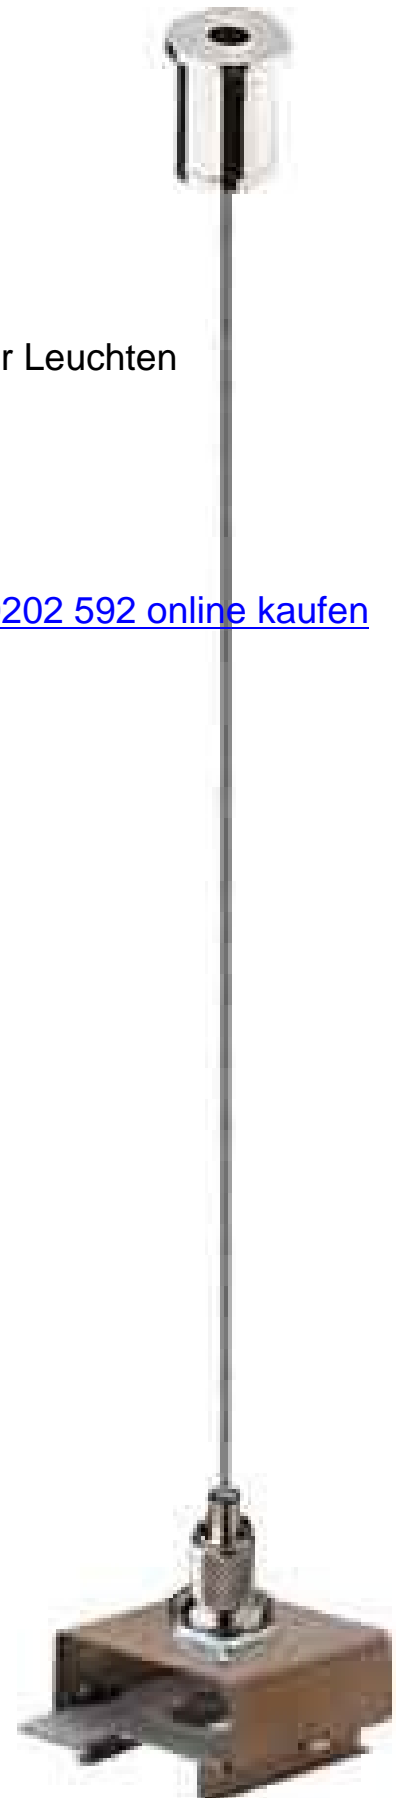

Mechanical accessories for luminaires Suspension cable 0202 592

Allgemeine Informationen

Products_Model	ET1530288
EAN	4029299313116
Producer	Ridi-Leuchten
Producer-Model	0202592
Producer-Typ	VLDHSD
min. Order	
Class	Mechanisches Zubehör für Leuchten

Technische Informationen

Art des Zubehörs

[Mechanical accessories for luminaires Suspension cable 0202 592 online kaufen](#)