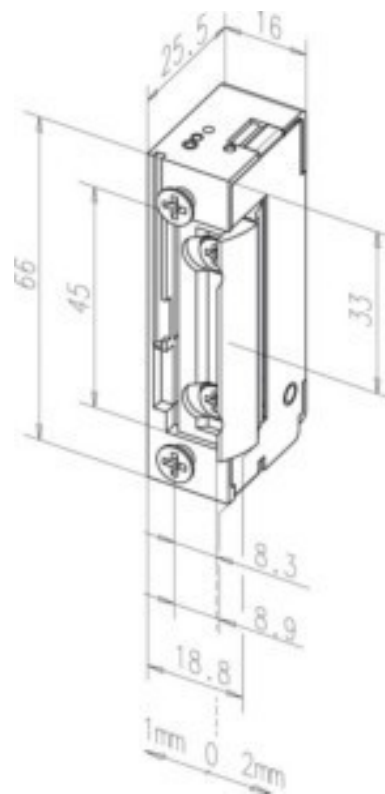

Electrical door opener Standard door opener 10 V 118E-----A71

Allgemeine Informationen

Products_Model	ET1207581
EAN	4042203340732
Producer	Assa Abloy effeff
Producer-Model	118E-----A71
Producer-Typ	118E-----A71
min. Order	
Class	Elektrischer Türöffner

Technische Informationen

Ausführung	
Zusammenstellung	
Spannung	10...24V
Mit Arretierung	
Mit mechanischer Entriegelung	
Mit Rückmeldung	
Öffnungsrichtung nach DIN	
Wassergeschützt	
Montageart	
Stromart	

[Electrical door opener Standard door opener 10 V 118E-----A71 online kaufen](#)