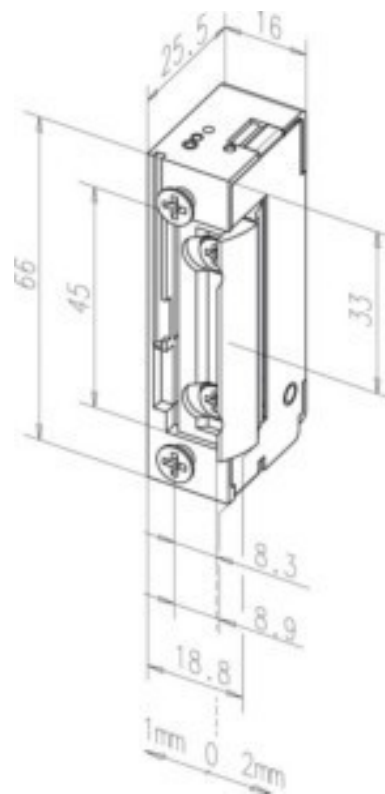

## Electrical door opener Standard door opener 10 V 118E-----A71

### Allgemeine Informationen

Products_Model	ET1207581
EAN	4042203340732
Producer	Assa Abloy effeff
Producer-Model	118E-----A71
Producer-Typ	118E-----A71
min. Order	
Class	Elektrischer Türöffner

### Technische Informationen

Ausführung	
Zusammenstellung	
Spannung	10...24V
Mit Arretierung	
Mit mechanischer Entriegelung	
Mit Rückmeldung	
Öffnungsrichtung nach DIN	
Wassergeschützt	
Montageart	
Stromart	