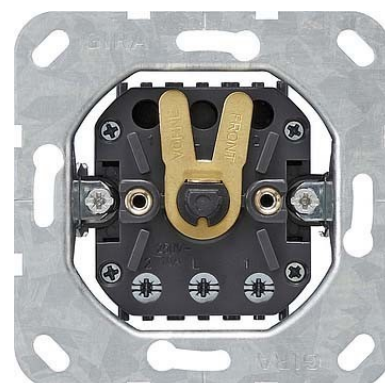

Venetian blind switch/-push button Basic element 015400

Allgemeine Informationen

Products_Model	ET0877255
EAN	4010337154006
Producer	Gira
Producer-Model	015400
Producer-Typ	015400
min. Order	
Class	Jalousieschalter/-taster

Technische Informationen

Zusammenstellung	
Ausführung	
Bedienungsart	
Elektrische und mechanische Verriegelung	
Mechanisch bedienbar	
Elektronisch bedienbar	
Montageart	
Werkstoff	
Werkstoffgüte	
Halogenfrei	
Oberfläche	
Ausführung der Oberfläche	
Befestigungsart	
Farbe	
Textfeld/Beschriftungsfläche	
Geeignet für Schutzart (IP)	
Bemessungsstrom	10A
Nennspannung	250V
Anzahl der Module (bei Modulb:	

[Venetian blind switch/-push button Basic element 015400 online kaufen](#)