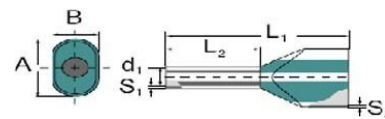

## Cable end sleeve 1.5 mm<sup>2</sup> 16 mm 9037290000

### Technische Informationen

Bauform	
Nennquerschnitt	1.5mm <sup>2</sup>
Hülsenlänge	16mm
Isoliert	
Farbe	
Werkstoff	
Oberfläche	
Für kurzschlussfeste Leitungen	
Bandware	

[Cable end sleeve 1.5 mm<sup>2</sup> 16 mm 9037290000 online kaufen](#)