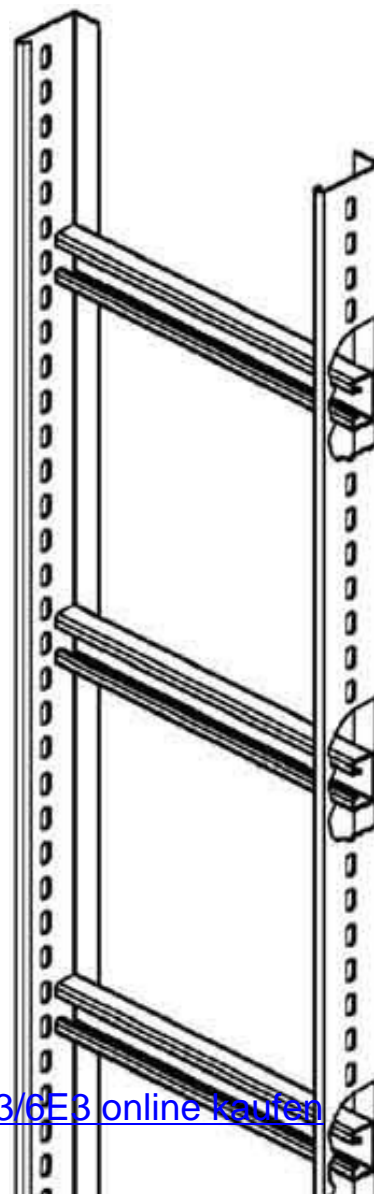

Vertical cable ladder 60 mm 200 mm 6000 mm STM 60.203/6E3

Allgemeine Informationen

Products_Model	ET5401813
EAN	4013339906659
Producer	Niadax
Producer-Model	STM 60.203/6 E3
Producer-Typ	STM 60.203/6 E3
min. Order	
Class	Steigetrasse

Technische Informationen

Steigetrassenhöhe	60mm
Steigetrassenbreite	200mm
Länge	6000mm
Seitenlochung	
Sprossenabstand	300mm
Ausführung der Sprosse	
Ausführung der Seitenwand	
Werkstoff	
Rostfreier Stahl, gebeizt	
Werkstoffgüte	
Oberfläche	
Farbe	

[Vertical cable ladder 60 mm 200 mm 6000 mm STM 60.203/6E3 online kaufen](#)