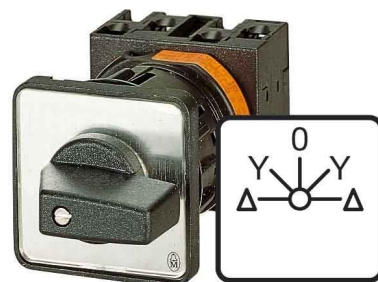

Off-load switch Turnaround star-delta switch 3 214785

Allgemeine Informationen

Products_Model	ET0745260
EAN	4015082147853
Producer	Eaton (Moeller)
Producer-Model	214785
Producer-Typ	T5B-5-15876/E
min. Order	
Class	Lastschalter

Technische Informationen

Ausführung	
Polzahl	
Mit Nullstellung	
Bemessungsdauerstrom I _u	63A
Bemessungsbetriebsleistung b _e	37kW
Schutzart (IP), frontseitig	
Anzahl der Hilfskontakte als Öff	
Anzahl der Hilfskontakte als Schließer	
Anzahl der Hilfskontakte als We	
Geeignet für Bodenbefestigung	
Geeignet für Frontbefestigung	
Geeignet für Verteilereinbau	
Geeignet für Zwischenbau	
Komplettgerät im Gehäuse	
Ausführung des Betätigungsele	
Anschlussart Hauptstromkreis	

[Off-load switch Turnaround star-delta switch 3 214785 online kaufen](#)