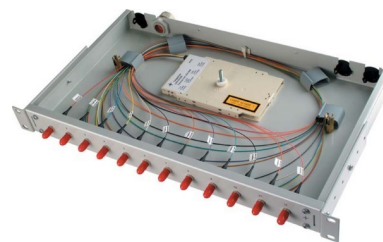

Patch panel fibre optic 12 12 H02030E0009

Allgemeine Informationen

Products_Model	ET4514152
EAN	4018359309435
Producer	Telegärtner
Producer-Model	100021925
Producer-Typ	H02030E0009
min. Order	
Class	Patchpanel LWL

Technische Informationen

Geeignet für Anzahl Kupplunge

Mit Anzahl Kupplungen/Adapter

Mit Frontplatte

Mit Gehäuse

Mit Pigtails

Faserart

Steckverbindertyp außen

Farbe

RAL-Nummer

Montageart

Anzahl der Höheneinheiten (HE)

Höhe 44mm

Breite 482mm

Tiefe 265mm

[Patch panel fibre optic 12 12 H02030E0009 online kaufen](#)