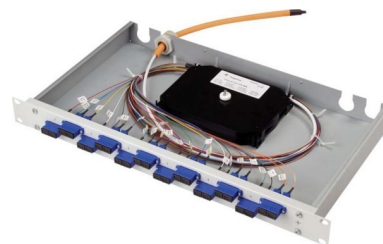

## Patch panel fibre optic 6 6 H02030B9008

### Allgemeine Informationen

Products_Model	ET4514138
EAN	4018359308384
Producer	Telegärtner
Producer-Model	100021900
Producer-Typ	H02030B9008
min. Order	
Class	Patchpanel LWL

### Technische Informationen

Geeignet für Anzahl Kupplunge

Mit Anzahl Kupplungen/Adapter

Mit Frontplatte

Mit Gehäuse

Mit Pigtails

Faserart

Faserklasse

Steckverbindertyp außen

Farbe

RAL-Nummer

Montageart

Anzahl der Höheneinheiten (HE)

Höhe 44mm

Breite 482mm

Tiefe 265mm