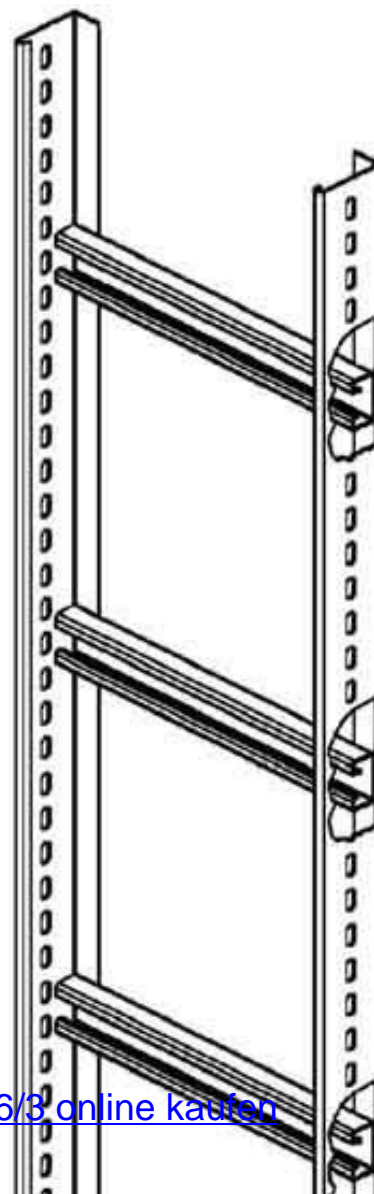

## Vertical cable ladder 60 mm 200 mm 3000 mm STM 60.206/3

### Allgemeine Informationen

Products_Model	ET5401814
EAN	4013339873302
Producer	Niedax
Producer-Model	STM 60.206/3
Producer-Typ	STM 60.206/3
min. Order	
Class	Steigetrasse

### Technische Informationen

Steigetrassenhöhe	60mm
Steigetrassenbreite	200mm
Länge	3000mm
Seitenlochung	
Sprossenabstand	600mm
Ausführung der Sprosse	
Ausführung der Seitenwand	
Werkstoff	
Rostfreier Stahl, gebeizt	
Werkstoffgüte	
Oberfläche	
Farbe	