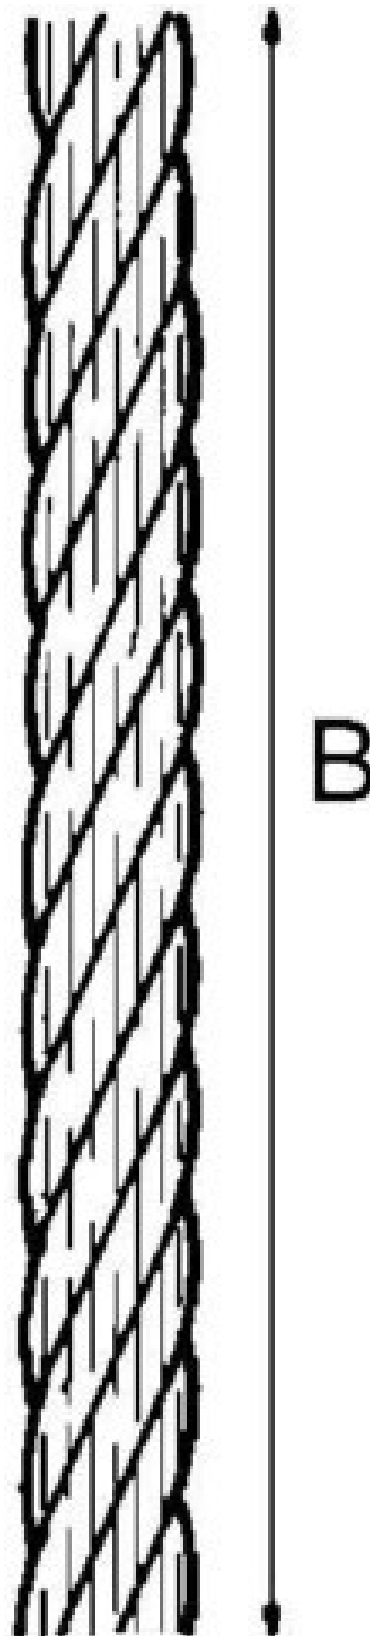

Metal cable 6 mm CW100-6

Allgemeine Informationen

Products_Model	ET0469264
EAN	4013339753123
Producer	Niadax
Producer-Model	CW100-6
Producer-Typ	CW100-6
min. Order	
Class	Metallseil

Technische Informationen

Außendurchmesser	6mm
Werkstoff	
Oberfläche	
Werkstoff-Mantel	
Anwendung	Blitzschutz

[Metal cable 6 mm CW100-6 online kaufen](#)